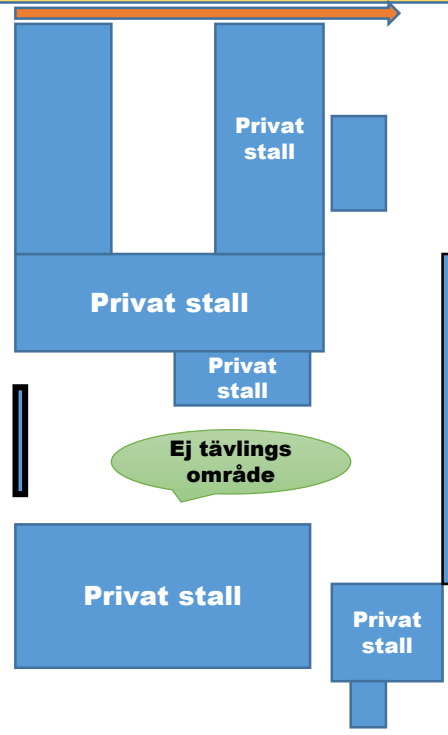

Anläggningskiss

Dressyr

Välkomna

Mot Mantorp
Väg 206
Mot Skänninge

Gottlösa

(tävlingsbana)

Ej tävlings område

Parkering endast personbilar